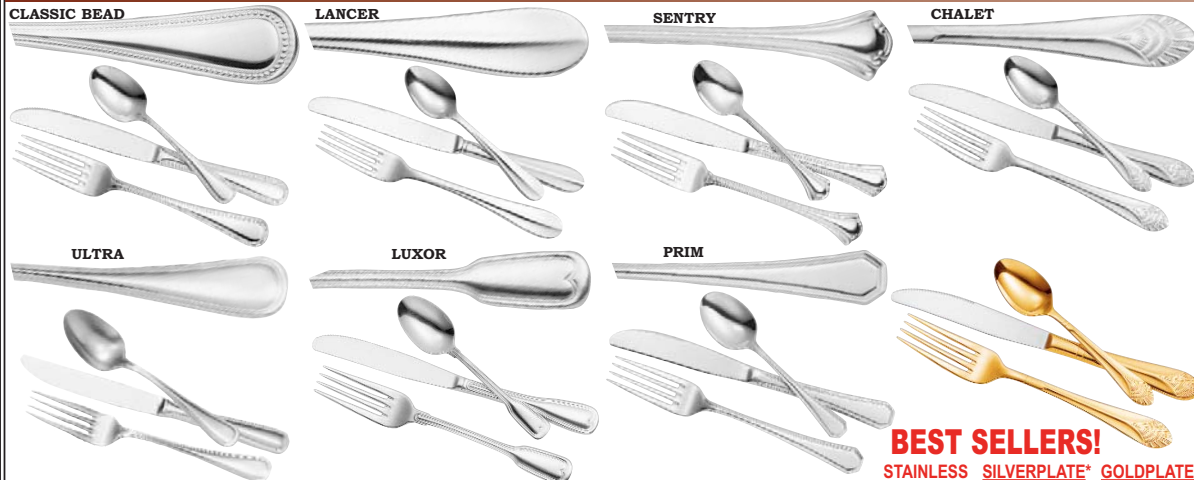

Flatware

	CLASSIC BEAD	LANCER	CHALET	ULTRA	SENTRY	PRIM	LUXOR	CASE	PRICE/DOZEN	PRICE/DOZEN	PRICE/DOZEN
TEASPOON	FL-9201	FL-9401	FL-9801	FL-9601	FL-9501	FL-9701	FL-9301	3 DOZ.	$23.22	$52.47	$71.82
SERVING SPOON	FL-9203	FL-9403	FL-9803	FL-9603	FL-9503	FL-9703	FL-9303	2 DOZ.	$48.78	$115.83	$119.43
ICED TEA SPOON	FL-9404	FL-9404	FL-9804	FL-9604	FL-9504	FL-9704	FL-9304	2 DOZ.	$38.03	$69.98	$85.28
DINNER FORK	FL-9205	FL-9405	FL-9805	FL-9605	FL-9505	FL-9705	FL-9305	2 DOZ.	$42.12	$73.17	$95.22
EUROPEAN FORK	FL-94051	FL-94051	FL-98051	FL-96051	FL-95051	FL-97051	FL-93051	2 DOZ.	$46.26	$79.11	$105.21
SALAD FORK	FL-9206	FL-9406	FL-9806	FL-9606	FL-9506	FL-9706	FL-9306	2 DOZ.	$42.12	$71.37	$89.37
DESSERT SPOON	FL-9207	FL-9407	FL-9807	FL-9607	FL-9507	FL-9707	FL-9307	2 DOZ.	$42.12	$82.62	$101.07
BUTTER SPREADER	N/A	FL-9410	FL-9810	FL-9610	FL-9510	FL-9710	FL-9310	2 DOZ.	$36.32	$82.22	$89.42
BUTTER KNIFE, S.H.	FL-9211	N/A	FL-9811	FL-9611	FL-9511	FL-9711	N/A	1 DOZ.	$39.60	$85.95	$99.90
BOUILLON SPOON	FL-9212	FL-9412	FL-9812	FL-9612	FL-9512	FL-9712	FL-9312	2 DOZ.	$42.12	$74.07	$95.22
FISH FORK	N/A	N/A	N/A	FL-9614	FL-9514	FL-9714	N/A	2 DOZ.	$42.12	$74.97	$101.07
COCKTAIL FORK	FL-9215	FL-9415	FL-9815	FL-9615	FL-9515	FL-9715	FL-9315	2 DOZ.	$38.03	$62.33	$76.73
COLD MEAT FORK	N/A	N/A	N/A	FL-9617	FL-9517	N/A	N/A	2 DOZ.	$78.17	$178.97	$237.69
GRAVY LADLE	N/A	N/A	N/A	FL-9621	FL-9521	N/A	N/A	2 DOZ.	$116.06	$198.41	$251.06
STEAK KNIFE, S.H.	FL-9222	FL-9422	N/A	FL-9622	FL-9522	FL-9722	N/A	2 DOZ.	$69.08	$115.43	$129.38
KNIFE, H.H.	FL-9225	FL-9425	FL-9825	FL-9625	FL-9525	N/A	N/A	1 DOZ.	$109.17	$155.07	$172.17
PIERCED SERVING SPOON	N/A	N/A	N/A	FL-9628	FL-9528	N/A	N/A	2 DOZ.	$93.87	$137.52	$158.45
DEMITASSE SPOON	FL-9229	FL-9429	FL-9829	FL-9629	FL-9529	FL-9729	FL-9329	2 DOZ.	$23.22	$45.27	$61.92
FISH KNIFE	N/A	N/A	N/A	FL-9639	N/A	FL-9739	N/A	1 DOZ.	$62.78	$109.13	$123.08
KNIFE, 1 PIECE	FL-9245	FL-9445	FL-9845	FL-9645	FL-9545	FL-9745	FL-9345	2 DOZ.	$64.26	$110.61	$124.56
EUROPEAN KNIFE	FL-94451	FL-94451	FL-98451	FL-96451	FL-95451	FL-97451	FL-93451	1 DOZ.	$69.89	$119.39	$132.89
EUROPEAN, 5 PC SET	FL-9290	FL-9490	FL-9890	FL-9690	FL-9590	FL-9790	FL-9390	5 PC	$24.57	$39.87	$47.97
AMERICAN, 5 PC SET	FL-9499	FL-9499	FL-9899	FL-9699	FL-9599	FL-9799	FL-9399	5 PC	$23.67	$38.52	$46.17

EUROPEAN 5 PC SET: TEASPOON, EUROPEAN FORK, SALAD FORK, DESSERT SPOON, EUROPEAN KNIFE
AMERICAN 5 PC SET: TEASPOON, DINNER FORK, SALAD FORK, DESSERT SPOON, 1 PIECE KNIFE

BEST SELLERS!
STAINLESS SILVERPLATE* GOLDPLATE*